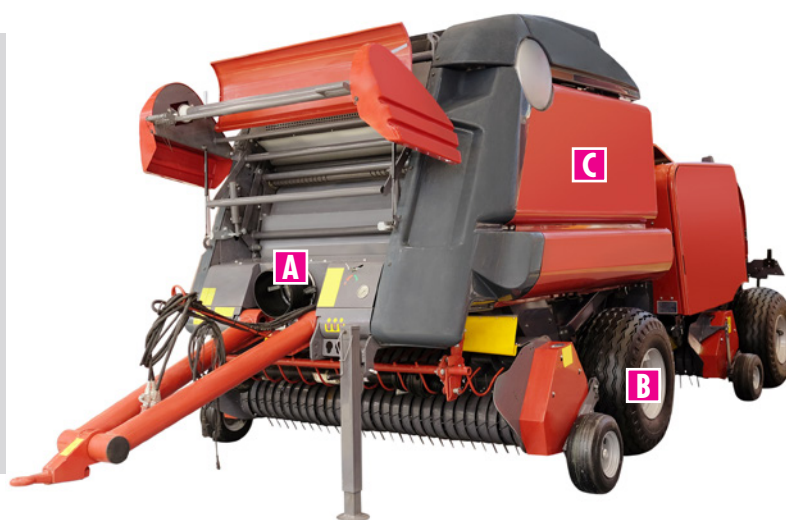

- Montagem e desmontagem dos rolamentos das rodas

**C) Transmissão do tapete transportador**

- Montagem e desmontagem de rolamentos
- Desmontagem de anéis de vedação de eixos radiais

**simatec ag**

Stadthof 2  
 CH-3380 Wangen a. Aare  
 Tel.: +41 (0)32 636 50 00  
 welcome@simatec.com  
 www.simatec.com