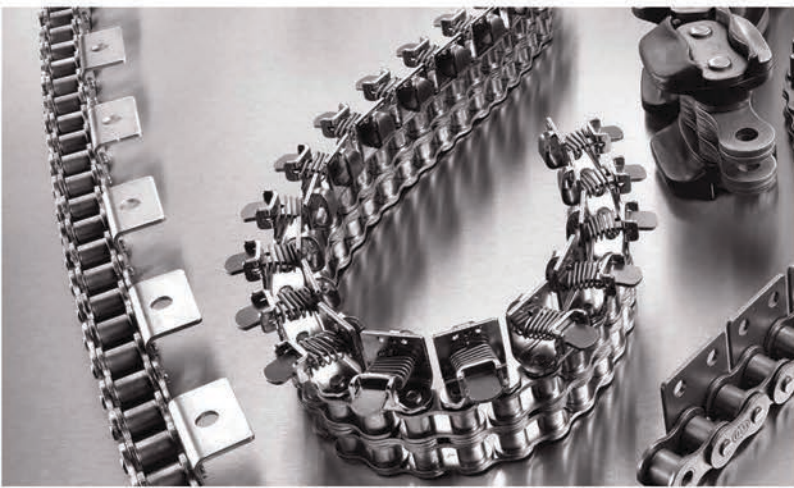

DISPOSITIVOS DE AQUECIMENTO E FERRAMENTAS ESPECIAIS

Manutenção e Manuseio de Rolamentos

PRODUTO - SERVIÇO - ENGENHARIA - CONSULTORIA