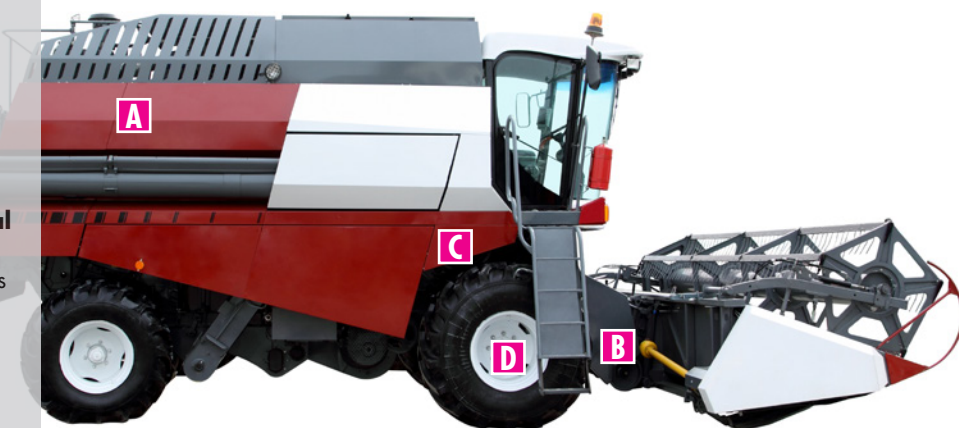

D) Eixo dianteiro/traseiro

- Montagem e desmontagem dos rolamentos das rodas

A) Engrenagem de arranque

- Montagem e desmontagem de rolamentos
- Desmontagem de anéis de vedação de eixos radiais

B) Eixos dianteiro e traseiro

- Montagem e desmontagem dos rolamentos das rodas