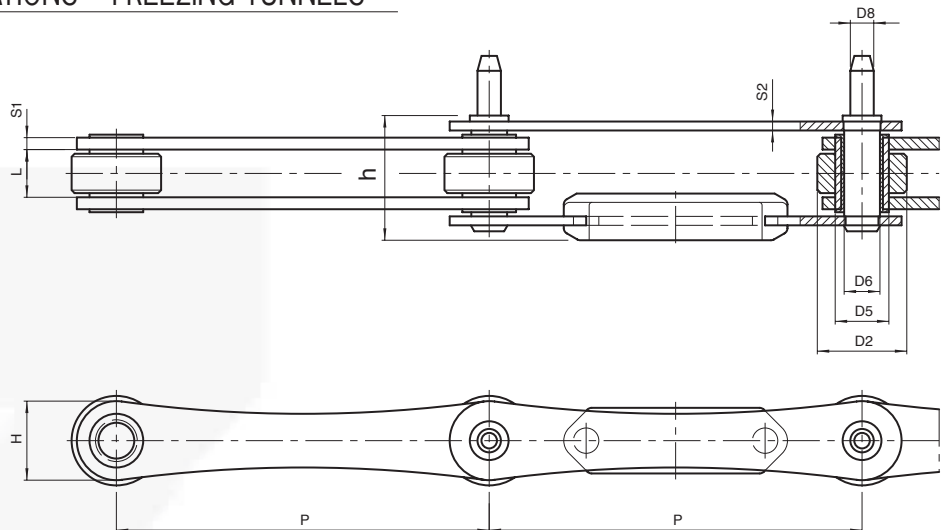

# CHAINS FOR SPECIAL APPLICATIONS – FREEZING TUNNELS

Chain N.	P mm	L mm	D2 mm	D5 mm	D6 mm	D8 mm	H mm	S1/S2 mm	h mm	Breaking load N
W4577*	63,5	10	30	18	10	7,9	26,5	3	31,2	30.000
W5071*	95,25	16	30	18	11,9	9	26,5	4/3	36,8	40.000
W4530*	125	14	30	18	11,8	7,9	26,5	4/3	36,5	45.000
W4578*	125	16	30	18	11,8	7,9	26,5	4/3	39,8	40.000
W4967*	127	10	30	16	11,5	7,9	26,5	3	31,3	30.000
W4899*	150	16	30	18	11,9	7,9	26,5	4/3	42,8	40.000

Chain N.	P mm	L mm	D2 mm	D5 mm	D6 mm	D8 mm	H mm	S mm	h mm	Pps mm	Breaking load N
W4813*	50,8	10	30	16	11,5	8	25,2	3	29,3	101,6	34.000

\* stainless steel chain