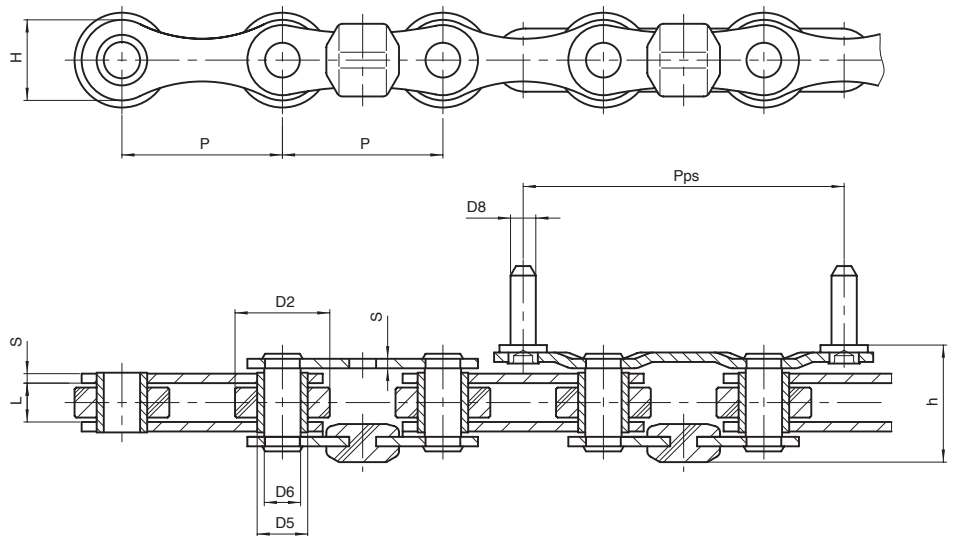

# CHAINS FOR SPECIAL APPLICATIONS – FREEZING TUNNELS

Chain N.	P mm	L mm	D2 mm	D5 mm	D6 mm	D8 mm	H mm	S1/S2 mm	h mm	Breaking load N
W4577*	63,5	10	30	18	10	7,9	26,5	3	31,2	30.000
W5071*	95,25	16	30	18	11,9	9	26,5	4/3	36,8	40.000
W4530*	125	14	30	18	11,8	7,9	26,5	4/3	36,5	45.000
W4578*	125	16	30	18	11,8	7,9	26,5	4/3	39,8	40.000
W4967*	127	10	30	16	11,5	7,9	26,5	3	31,3	30.000
W4899*	150	16	30	18	11,9	7,9	26,5	4/3	42,8	40.000

Chain N.	P mm	L mm	D2 mm	D5 mm	D6 mm	D8 mm	H mm	S mm	h mm	Pps mm	Breaking load N
W4813*	50,8	10	30	16	11,5	8	25,2	3	29,3	101,6	34.000

\* stainless steel chain