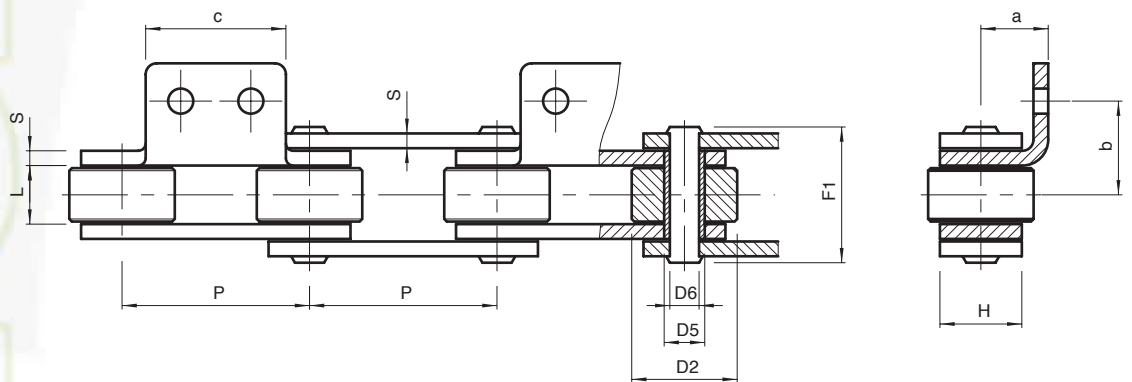

Chain N.	P mm	L mm	D2 mm	D5 mm	D6 mm	H mm	S mm	F1 mm	a mm	b mm	c mm	Breaking load N
W4528ASS*	50,8	15,9	28,6	11	7,9	22,2	4	36,5	18,25	25,4	38	25.000

* stainless steel chain