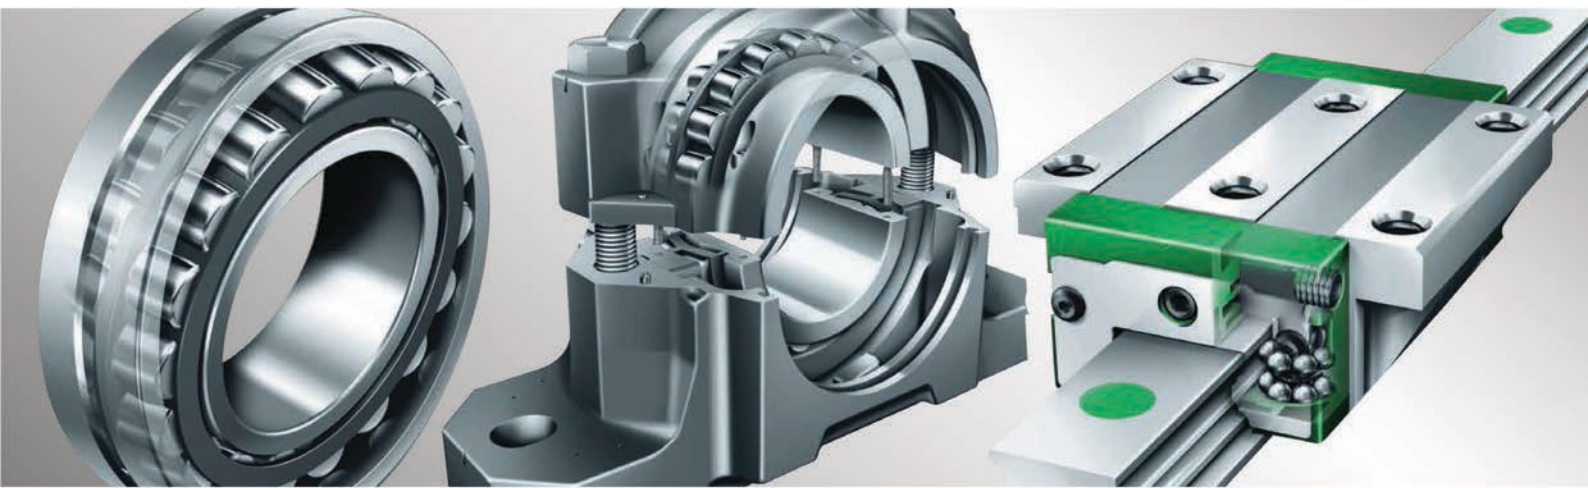

# CORRENTES TRANSPORTADORAS PARA A PRODUÇÃO DE GELADOS

**PRODUTO - SERVIÇO - ENGENHARIA - CONSULTORIA**

# CHAINS FOR SPECIAL APPLICATIONS – FREEZING TUNNELS

Chain N.	P mm	L mm	D2 mm	D5 mm	D6 mm	D8 mm	H mm	S1/S2 mm	h mm	Breaking load N
W4577*	63,5	10	30	18	10	7,9	26,5	3	31,2	30.000
W5071*	95,25	16	30	18	11,9	9	26,5	4/3	36,8	40.000
W4530*	125	14	30	18	11,8	7,9	26,5	4/3	36,5	45.000
W4578*	125	16	30	18	11,8	7,9	26,5	4/3	39,8	40.000
W4967*	127	10	30	16	11,5	7,9	26,5	3	31,3	30.000
W4899*	150	16	30	18	11,9	7,9	26,5	4/3	42,8	40.000