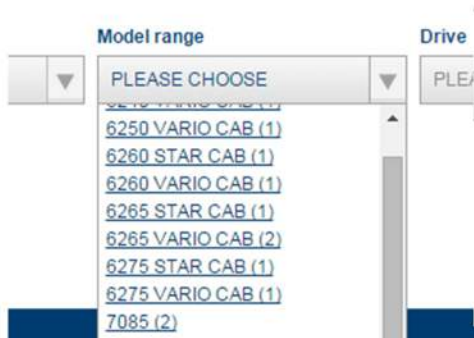

No site Juncor.com tem à sua disposição um simulador que o ajuda a encontrar a referência Optibelt equivalente à sua correia de origem.

Página de entrada

Escolha do tipo de máquina

Escolha da marca

Escolha do modelo