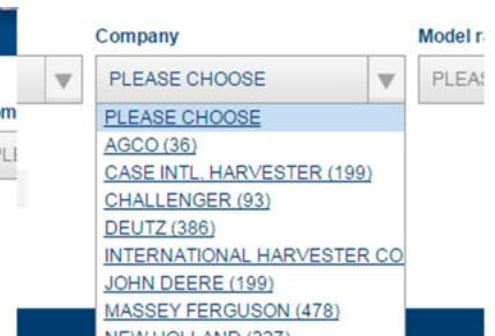

No site Juncor.com tem à sua disposição um simulador que o ajuda a encontrar a referência Optibelt equivalente à sua correia de origem.

Página de entrada

Escolha do tipo de máquina

Escolha da marca

Escolha do modelo