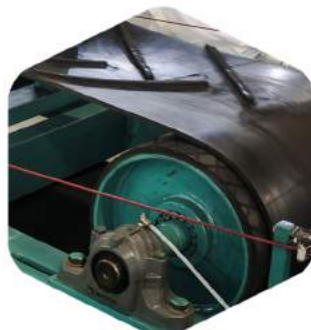

Tudo para o seu transportador

Para além de tapetes em borracha, PVC e PU, a JUNCOR oferece-lhe todos os componentes essenciais ao funcionamento do seu transportador, incluindo o serviço de empalme/colagem no local:

Tela nervurada, tambor revestido, chumaceira e rolamento com lubrificação automática centralizada

Rolos, estações

Raspadores

Ligadores

Colas

Empalmes/colagens no local; Encurtamento, prolongamento de transportadores; Serviço 24H

Capotas

Motorreductor, acoplamento, chumaceira com rolamento.

Balança integradora:
À esquerda: sensor de velocidade / À direita: integrador