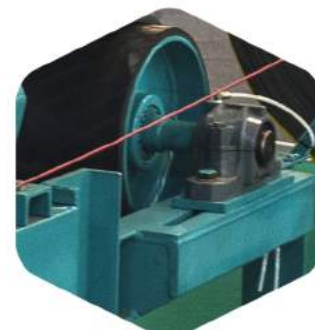

Tudo para o seu transportador

Para além de tapetes em borracha, PVC e PU, a JUNCOR oferece-lhe todos os componentes essenciais ao funcionamento do seu transportador, incluindo o serviço de empalme/colagem no local:

Tela nervurada, tambor revestido, chumaceira e rolamento com lubrificação automática centralizada

Rolos, estações

Raspadores

Ligadores

Colas

Empalmes/colagens no local; Encurtamento, prolongamento de transportadores; Serviço 24H

Capotas

Motorreductor, acoplamento, chumaceira com rolamento.

Balança integradora:
À esquerda: sensor de velocidade / À direita: integrador