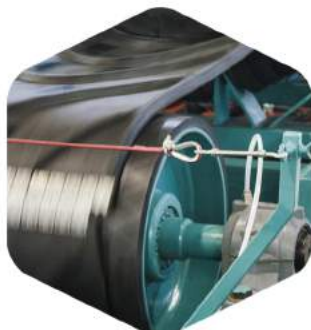

Tudo para o seu transportador

Para além de tapetes em borracha, PVC e PU, a JUNCOR oferece-lhe todos os componentes essenciais ao funcionamento do seu transportador, incluindo o serviço de empalme/colagem no local:

Tela nervurada, tambor revestido, chumaceira e rolamento com lubrificação automática centralizada

Rolos, estações

Raspadores

Ligadores

Colas

Empalmes/colagens no local; Encurtamento, prolongamento de transportadores; Serviço 24H

Capotas

Motorreductor, acoplamento, chumaceira com rolamento.

Balança integradora:
À esquerda: sensor de velocidade / À direita: integrador