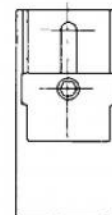

OG
HT
NW

- 1) PLACA DE MONTAJE
- 2) GUIA DE POLIETILENO HD
- 3) BLOQUE DE ESTANQUEIDAD DE CAUCHO
- 4) BRIDA DE FIJACION
- 5) ARANDELA
- 6) TORNILLO DE AJUSTE

HDS - LPS

SISTEMAS LATERALES

HDS Para aplicaciones pesadas
Lg 1200 mm – 8 bloques 150 x 200 – Esp. 30/20 mm

LPS Para aplicaciones ligeras / intermedias
Lg 1000 mm – 8 bloques 125 x 150 – Esp. 25/15 mm

HDR - LPR

SISTEMA TRASERO

HDR Para aplicaciones pesadas
Lg 1200 mm – 8 bloques 150 x 300 – Esp. 30mm

LPR Para aplicaciones ligeras / intermedias
Lg 1000 mm – 8 bloques 125 x 250 – Esp. 25 mm
(de poliuretano)