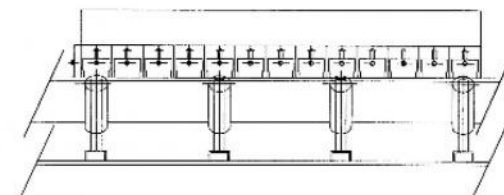

OG
HT
NW

- 1) PLACA DE MONTAJE
- 2) GUIA DE POLIETILENO HD
- 3) BLOQUE DE ESTANQUEIDAD DE CAUCHO
- 4) BRIDA DE FIJACION
- 5) ARANDELA
- 6) TORNILLO DE AJUSTE

HDS - LPS

SISTEMAS LATERALES

HDS Para aplicaciones pesadas
Lg 1200 mm – 8 bloques 150 x 200 – Esp. 30/20 mm