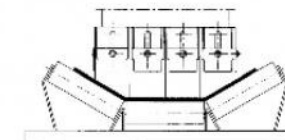

- Montajes simples y rápidos en cualquier transportador.
- Estanqueidad perfecta gracias al reglaje preciso sobre la banda, que puede trabajar sobre rodillos o sobre barras de impacto y deslizamiento.
- Elevado potencial de desgaste, 60mm en HD y 40mm en LP.
- Reducción del coste de mantenimiento del transportador y de su entorno.

OG
HT
NW

- 1) PLACA DE MONTAJE
- 2) GUIA DE POLIETILENO HD
- 3) BLOQUE DE ESTANQUEIDAD DE CAUCHO
- 4) BRIDA DE FIJACION
- 5) ARANDELA
- 6) TORNILLO DE AJUSTE

HDS - LPS

SISTEMAS LATERALES

HDS Para aplicaciones pesadas
Lg 1200 mm – 8 bloques 150 x 200 – Esp. 30/20 mm

LPS Para aplicaciones ligeras / intermedias
Lg 1000 mm – 8 bloques 125 x 150 – Esp. 25/15 mm

HDR - LPR

SISTEMA TRASERO

HDR Para aplicaciones pesadas
Lg 1200 mm – 8 bloques 150 x 300 – Esp. 30mm

LPR Para aplicaciones ligeras / intermedias
Lg 1000 mm – 8 bloques 125 x 250 – Esp. 25 mm
(de poliuretano)