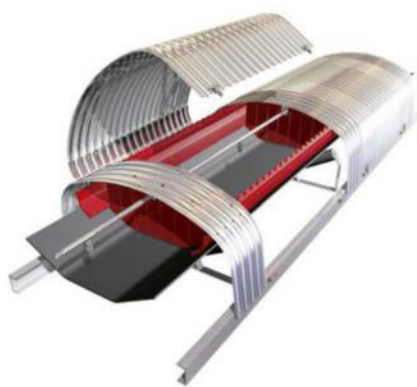

capodust

Cobertura universal para sistemas de supressão de poeiras

Cobertura adaptável a qualquer sistema de supressão de poeira existente no mercado. Reduz o consumo de água.

Permite fácil acesso para manutenção.

Máximo desempenho aquando conjugadas as duas coberturas: *caposkirt* e *capocurtain*.