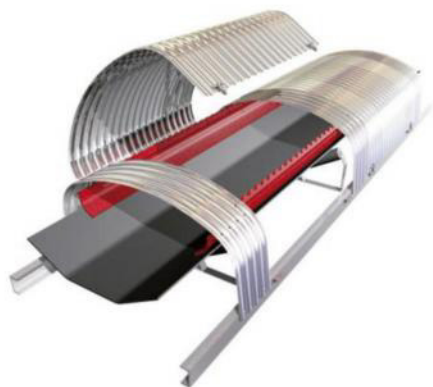

Cobertura simples em forma de arco

Fácil de abrir para a manutenção a partir de ambos os lados.
Leve e económica.
Especialmente concebida para a instalação sobre canalizações e carregamento de calhas.

capotray

Cobertura inferior de limpeza fácil

Impede que o material caia.
Abertura fácil para limpeza rápida de material caído.
Perfurada de forma a permitir a passagem da água.

capowindow

Janela de controlo rápido

Permite uma rápida inspeção da correia transportadora.
Muito leve e fácil de abrir.
Ergonomicamente projetada.
Adaptável a qualquer modelo de cobertura.
Outros projetos de janela disponíveis.

CAPOTEX - Soluções globais para proteções de correias transportadoras

caposkirt

Cobertura com babete de alto desempenho

Transforma qualquer correia transportadora standard num sistema totalmente fechado, que impede que o material caia e emissões de poeiras.

O nosso sistema patenteado de articulação auto-adaptável alcança a máxima estanqueidade com a mínima fricção.