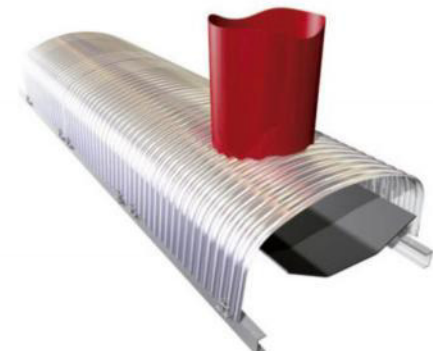

Cobertura simples em forma de arco

Fácil de abrir para a manutenção a partir de ambos os lados.
Leve e económica.
Especialmente concebida para a instalação sobre canalizações e carregamento de calhas.

capotray

caposkirt

Cobertura com babete de alto desempenho

Transforma qualquer correia transportadora standard num sistema totalmente fechado, que impede que o material caia e emissões de poeiras.

O nosso sistema patenteado de articulação auto-adaptável alcança a máxima estanqueidade com a mínima fricção.

Permite que todas as coberturas sejam abertas para rápido acesso.

carpowind

Cobertura para condições extremas de vento

Aerodinamicamente otimizada.

Resiste a ventos acima de 180km/h (110mph).

caponoise

Cobertura de redução de ruído

Cobertura com camada tripla para absorção do máximo ruído.

Adaptável a qualquer correia transportadora.

capovac

Cobertura adaptada a sistemas de extracção de poeiras

Cobertura com filtro de extracção.

Aquando conjugadas as coberturas *caposkirt* e *capocurtain* é alcançado o máximo desempenho e o consumo de energia é reduzido.