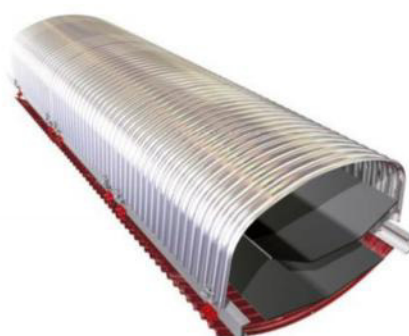

berlin, acessível a partir de ambos os lados.

caposide

Pára-ventos laterais

Feito sob medida, altura e comprimento.
Vasta gama de acessórios disponíveis.
Adaptável a qualquer correia transportadora.

carpoarc

Cobertura simples em forma de arco

Fácil de abrir para a manutenção a partir de ambos os lados.
Leve e económica.
Especialmente concebida para a instalação sobre canalizações e carregamento de calhas.

capotray

Cobertura inferior de limpeza fácil

Impede que o material caia.
Abertura fácil para limpeza rápida de material caído.
Perfurada de forma a permitir a passagem da água.

capowindow

Janela de controlo rápido

caposkirt

Cobertura com babete de alto desempenho

Transforma qualquer correia transportadora standard num sistema totalmente fechado, que impede que o material caia e emissões de poeiras.

O nosso sistema patenteado de articulação auto-adaptável alcança a máxima estanqueidade com a mínima fricção.