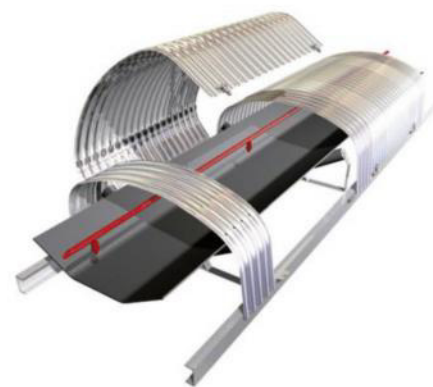

caposide

Sistema à prova de fogo

Cobertura adaptada a todos os sistemas de extinção de incêndio.

Permite que todas as coberturas sejam abertas para rápido acesso.