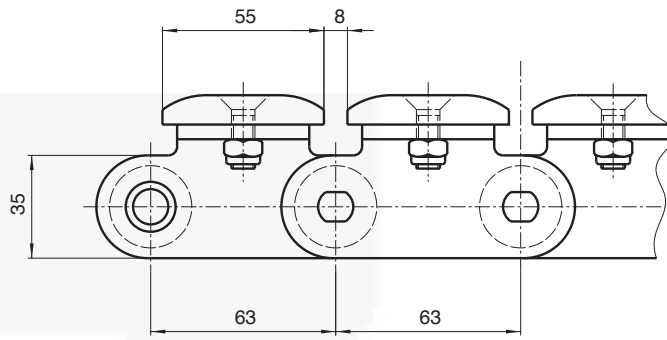

Chain P. 63x109x30 øB

Breaking load: 210.000 N

Outboard ball bearings, both sides

CHAINS FOR SPECIAL APPLICATIONS – PAPER INDUSTRY

ROLL HANDLING SYSTEM

W4927

Chain P. 63x28x28 \varnothing R

Breaking load: 80.000 N (each chain)

CHAINS FOR SPECIAL APPLICATIONS – PAPER INDUSTRY

ROLL HANDLING SYSTEM

W4476

Chain P. 63x36x45 øR

Breaking load: 120.000 N (each chain)

Adicionamos movimento ao seu negócio!

Serviços

Colagens no local
Serviço 24H
Cálculos de transmissão Formação
Projectos
Recondicionamento
Portal B2B
Visita técnica