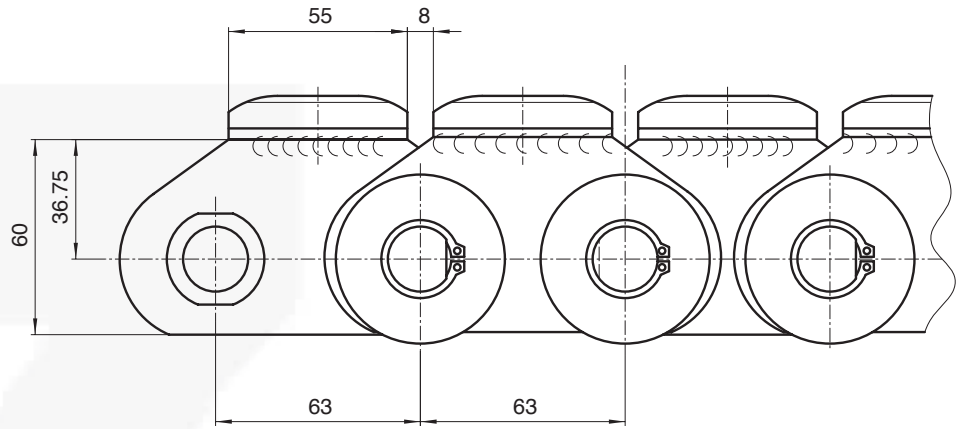

CORRENTES TRANSPORTADORAS PARA A INDÚSTRIA DE PASTA & PAPEL

PRODUTO - SERVIÇO - ENGENHARIA - CONSULTORIA

CHAINS FOR SPECIAL APPLICATIONS – PAPER INDUSTRY

ROLL HANDLING SYSTEM

W3763 - W3763A - W3763B - W4132L

Chain P. 63x109x30 øB

Breaking load: 210.000 N

Outboard ball bearings, both sides

CHAINS FOR SPECIAL APPLICATIONS – PAPER INDUSTRY

ROLL HANDLING SYSTEM

W4927

Chain P. 63x28x28 \varnothing R

Breaking load: 80.000 N (each chain)

CHAINS FOR SPECIAL APPLICATIONS – PAPER INDUSTRY

ROLL HANDLING SYSTEM

W4476

Chain P. 63x36x45 øR

Breaking load: 120.000 N (each chain)

Adicionamos movimento ao seu negócio!

Serviços

Colagens no local
Serviço 24H
Cálculos de transmissão Formação
Projectos
Recondicionamento
Portal B2B
Visita técnica