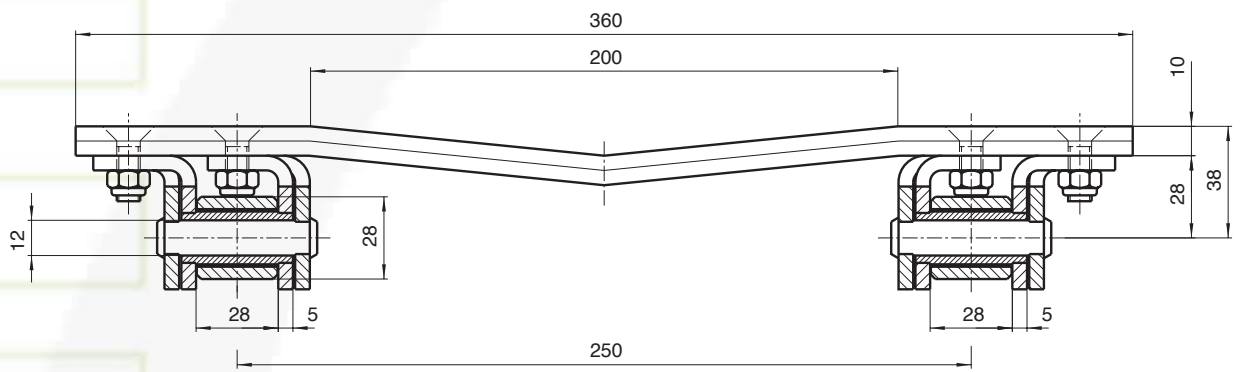

Chain P. 63x109x30 øB

Breaking load: 210.000 N

Outboard ball bearings, both sides

CHAINS FOR SPECIAL APPLICATIONS – PAPER INDUSTRY

ROLL HANDLING SYSTEM

W4927

Chain P. 63x28x28 \varnothing R

Breaking load: 80.000 N (each chain)

CHAINS FOR SPECIAL APPLICATIONS – PAPER INDUSTRY

ROLL HANDLING SYSTEM

W4476

Chain P. 63x36x45 øR

Breaking load: 120.000 N (each chain)

Adicionamos movimento ao seu negócio!

Serviços

Colagens no local
Serviço 24H
Cálculos de transmissão Formação
Projectos
Recondicionamento
Portal B2B
Visita técnica