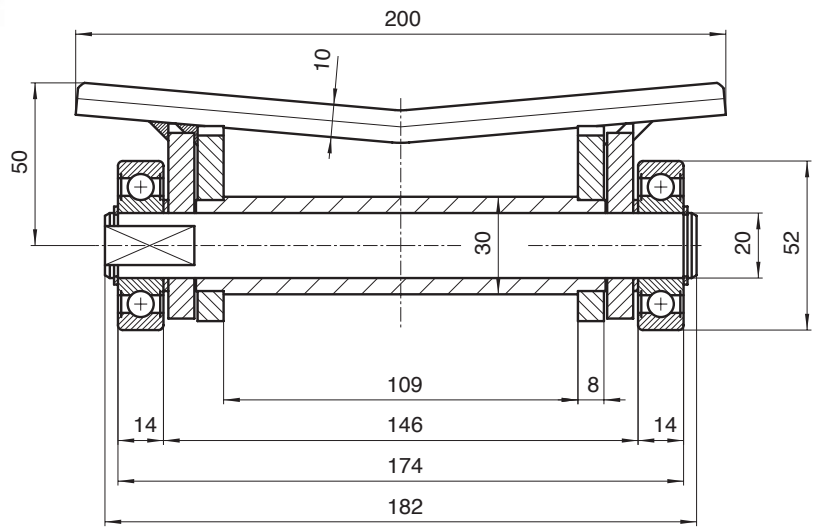

CORRENTES TRANSPORTADORAS PARA A INDÚSTRIA DE PASTA & PAPEL

PRODUTO - SERVIÇO - ENGENHARIA - CONSULTORIA

CHAINS FOR SPECIAL APPLICATIONS – PAPER INDUSTRY

ROLL HANDLING SYSTEM

W3763 - W3763A - W3763B - W4132L

Chain P. 63x109x30 øB

Breaking load: 210.000 N

Outboard ball bearings, both sides

CHAINS FOR SPECIAL APPLICATIONS – PAPER INDUSTRY

ROLL HANDLING SYSTEM

W4927

Chain P. 63x28x28 \varnothing R

Breaking load: 80.000 N (each chain)

CHAINS FOR SPECIAL APPLICATIONS – PAPER INDUSTRY

ROLL HANDLING SYSTEM

W4476

Chain P. 63x36x45 øR

Breaking load: 120.000 N (each chain)

Adicionamos movimento ao seu negócio!

Serviços

Colagens no local
Serviço 24H
Cálculos de transmissão Formação
Projectos
Recondicionamento
Portal B2B
Visita técnica