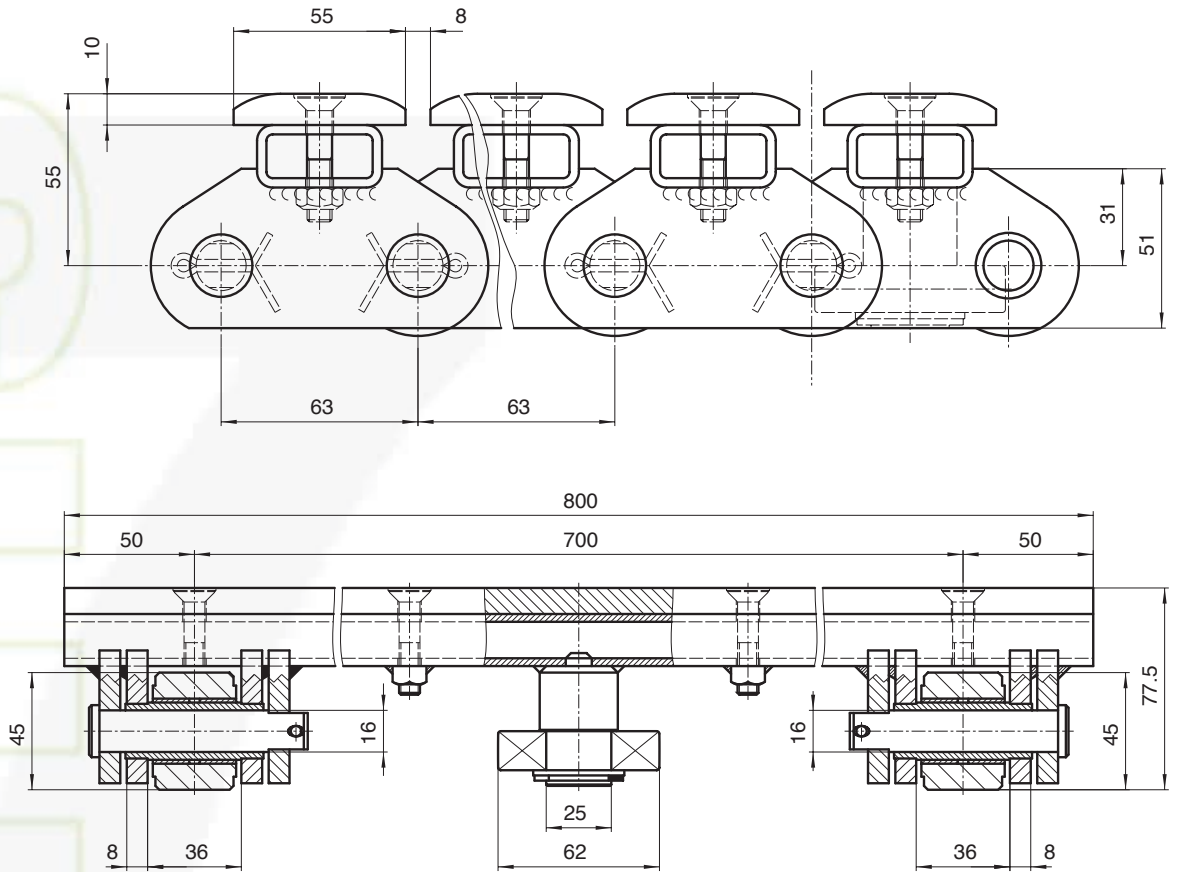

Chain P. 63x109x30 øB

Breaking load: 210.000 N

Outboard ball bearings, both sides

CHAINS FOR SPECIAL APPLICATIONS – PAPER INDUSTRY

ROLL HANDLING SYSTEM

W4927

Chain P. 63x28x28 \varnothing R

Breaking load: 80.000 N (each chain)

CHAINS FOR SPECIAL APPLICATIONS – PAPER INDUSTRY

ROLL HANDLING SYSTEM

W4476

Chain P. 63x36x45 øR

Breaking load: 120.000 N (each chain)

Adicionamos movimento ao seu negócio!

Serviços

Colagens no local
Serviço 24H
Cálculos de transmissão Formação
Projectos
Recondicionamento
Portal B2B
Visita técnica